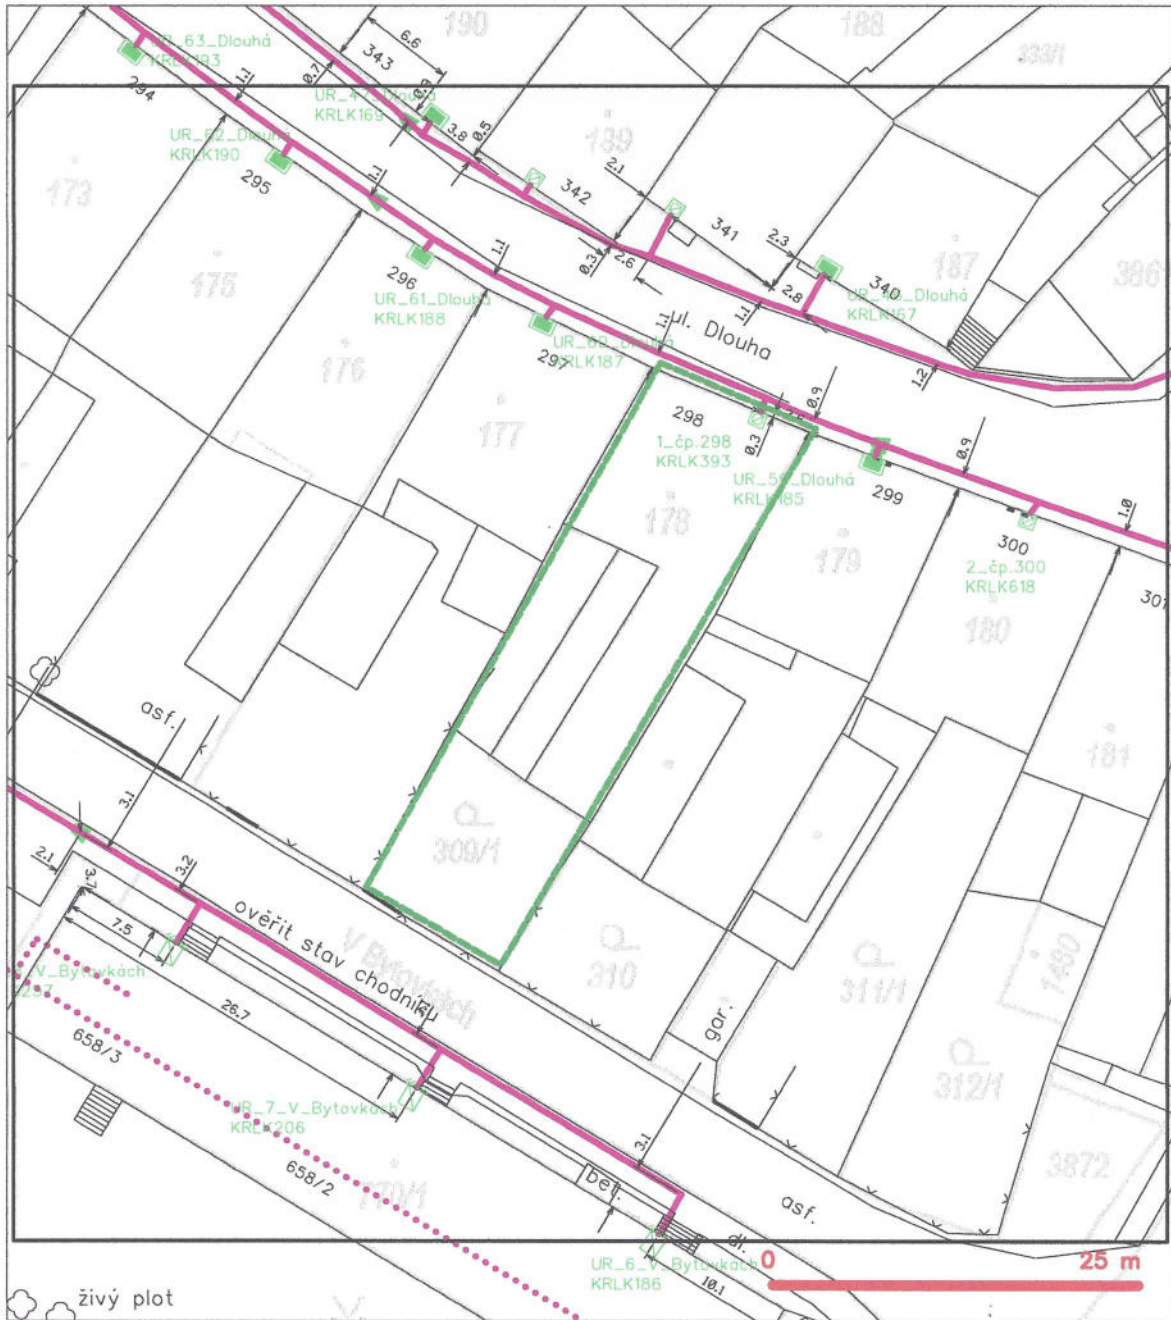

SITUAČNÍ VÝKRES - ZÁJMOVÉ ÚZEMÍ

LEGENDA

----- hranice zájmového území k vyjádření

CETIN a.s.
Českomoravská 2510/19, Libeň
190 00 Praha 9
DIČ: CZ04084063
102

SITUAČNÍ VÝKRES - POLYGON 1

LEGENDA

- hranice zájmového území k vyjádření
- NV přípojka, území s NV přípojkou CETIN
- zaměřený průběh metalického kabelu
- zaměřený průběh optického kabelu, HDPE trubky nebo souběh optického a metalického kabelu
- nezaměřený průběh metalického kabelu
- nadzemní síť cizí

- nezaměřený průběh optického kabelu, HDPE trubky nebo souběh optického a metalického kabelu
- radiové síť, ochranná pásma radiové sítě
- nadzemní síť
- neprovozovaná síť
- podzemní síť cizí
- síť s NV
- kolektor, kabelovod